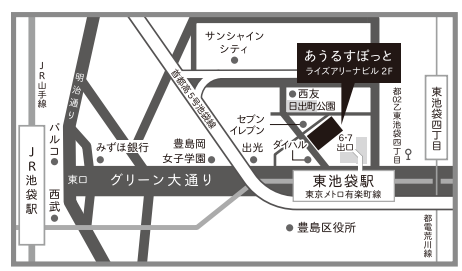

<https://ml-geki.com/sugushinundakara2022/>

2022年 8月4日(木)~14日(日)

劇場: あうるすぽっと(豊島区立舞台芸術交流センター)

あうるすぽっと OWLSPOT THEATER

〒170-0013 東京都豊島区東池袋4-5-2 ライズアリーナビル2F・3F

8/4 木 11:00
5/5 金 15:30
6/6 土
7/7 日 (休演日)
8/8 月
9/9 火
10/10 水
11/11 木
12/12 金
13/13 土
14/14 日

【チケット取扱い・チケットお問い合わせ】

としまチケットセンター 0570-056-777
10:00~17:00(臨時休業有)

キョードー東京 0570-550-799

チケットぴあ <https://t.pia.jp/>
(Pコード: 511-983)

ローソンチケット <https://l-tike.com/>
(Lコード: 35511)

e+(イープラス) <https://eplus.jp/>

【お問い合わせ】

キョードー東京 0570-550-799(平日11時~18時 土日祝10時~18時)

各公演の終了後、アフタートークイベント実施。
※開場は開演の30分前を予定しております。 ※未就学児入場不可
※マスク着用および37.5℃以上の発熱および体調の優れないの方の入場はできません。

【チケット料金】《全席指定席》
S席 8,800円(税込) A席 7,700円(税込)

【発売日】
ぴあ先行 | 4月16日(土)
プレイガイド先行 | 5月11日(水)
一般前売り | 5月28日(土) 10:00~